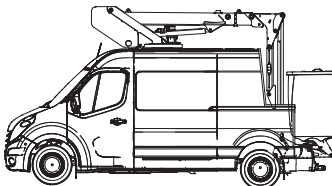

LKW-Arbeitsbühne

Arbeitshöhe
13,50 m

Maximale seitliche Reichweite: bei 265 kg	6,60 m
bei 80 kg	8,20 m
Antriebsart	Diesel/Batterie
Transportabmessungen (L x B x H)	6,05 x 2,07 x 3,35 m
Abstützbreite: Kontur	2,47 m
einseitig	–
beidseitig	–
Zulässiges Gesamtgewicht	3.500 kg
Führerscheinklasse	3/B
Schwenkbereich	400°
Maximale Tragfähigkeit im Korb	265 kg
Korbabmessungen (L x B)	0,78 x 1,35 m

Ausstattung

- Drehbarer Arbeitskorb 2 x 60°
- Anschluss im Korb: 230 V
- Korbarm
- Batterie-Antrieb (Arbeitsfunktion)

Für Druckfehler wird keine Haftung übernommen. Technische Änderungen bleiben vorbehalten. Alle Angaben über Maße, Gewichte und die Arbeitsdiagramme sind ca.-Angaben. Durch z. B. Produktneuerungen oder produktionsbedingte Toleranzen kann es auch bei gleichen Gerätetypen in unterschiedlichen Niederlassungen zu Abweichungen gegenüber unseren Datenangaben kommen. Die Transportmaße können von den Maßen im betriebsbereiten Zustand abweichen. Nähere Informationen erhalten Sie bei Ihrem mateco-Kundenberater. Nachdruck, Vervielfältigung oder Digitalisierung nur mit schriftlicher Genehmigung der mateco GmbH, Stuttgart.