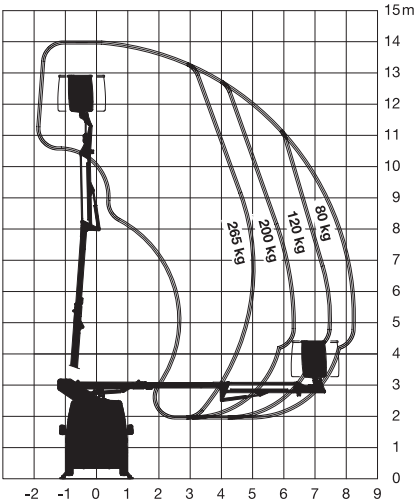

LKW-Arbeitsbühne

Arbeitshöhe
13,50 m

Maximale seitliche Reichweite: bei 265 kg	6,60 m
bei 80 kg	8,20 m
Antriebsart	Diesel/Batterie
Transportabmessungen (L x B x H)	6,05 x 2,07 x 3,35 m
Abstützbreite: Kontur	2,47 m
einseitig	–
beidseitig	–
Zulässiges Gesamtgewicht	3.500 kg
Führerscheinklasse	3/B
Schwenkbereich	400°
Maximale Tragfähigkeit im Korb	265 kg
Korbabmessungen (L x B)	0,78 x 1,35 m

Ausstattung

- Drehbarer Arbeitskorb 2 x 60°
- Anschluss im Korb: 230 V
- Korbarm
- Batterie-Antrieb (Arbeitsfunktion)

Für Druckfehler wird keine Haftung übernommen. Technische Änderungen bleiben vorbehalten. Alle Angaben über Maße, Gewichte und die Arbeitsdiagramme sind ca.-Angaben. Durch z. B. Produktneuerungen oder produktionsbedingte Toleranzen kann es auch bei gleichen Gerätetypen in unterschiedlichen Niederlassungen zu Abweichungen gegenüber unseren Datenangaben kommen. Die Transportmaße können von den Maßen im betriebsbereiten Zustand abweichen. Nähere Informationen erhalten Sie bei Ihrem mateco-Kundenberater. Nachdruck, Vervielfältigung oder Digitalisierung nur mit schriftlicher Genehmigung der mateco GmbH, Stuttgart.